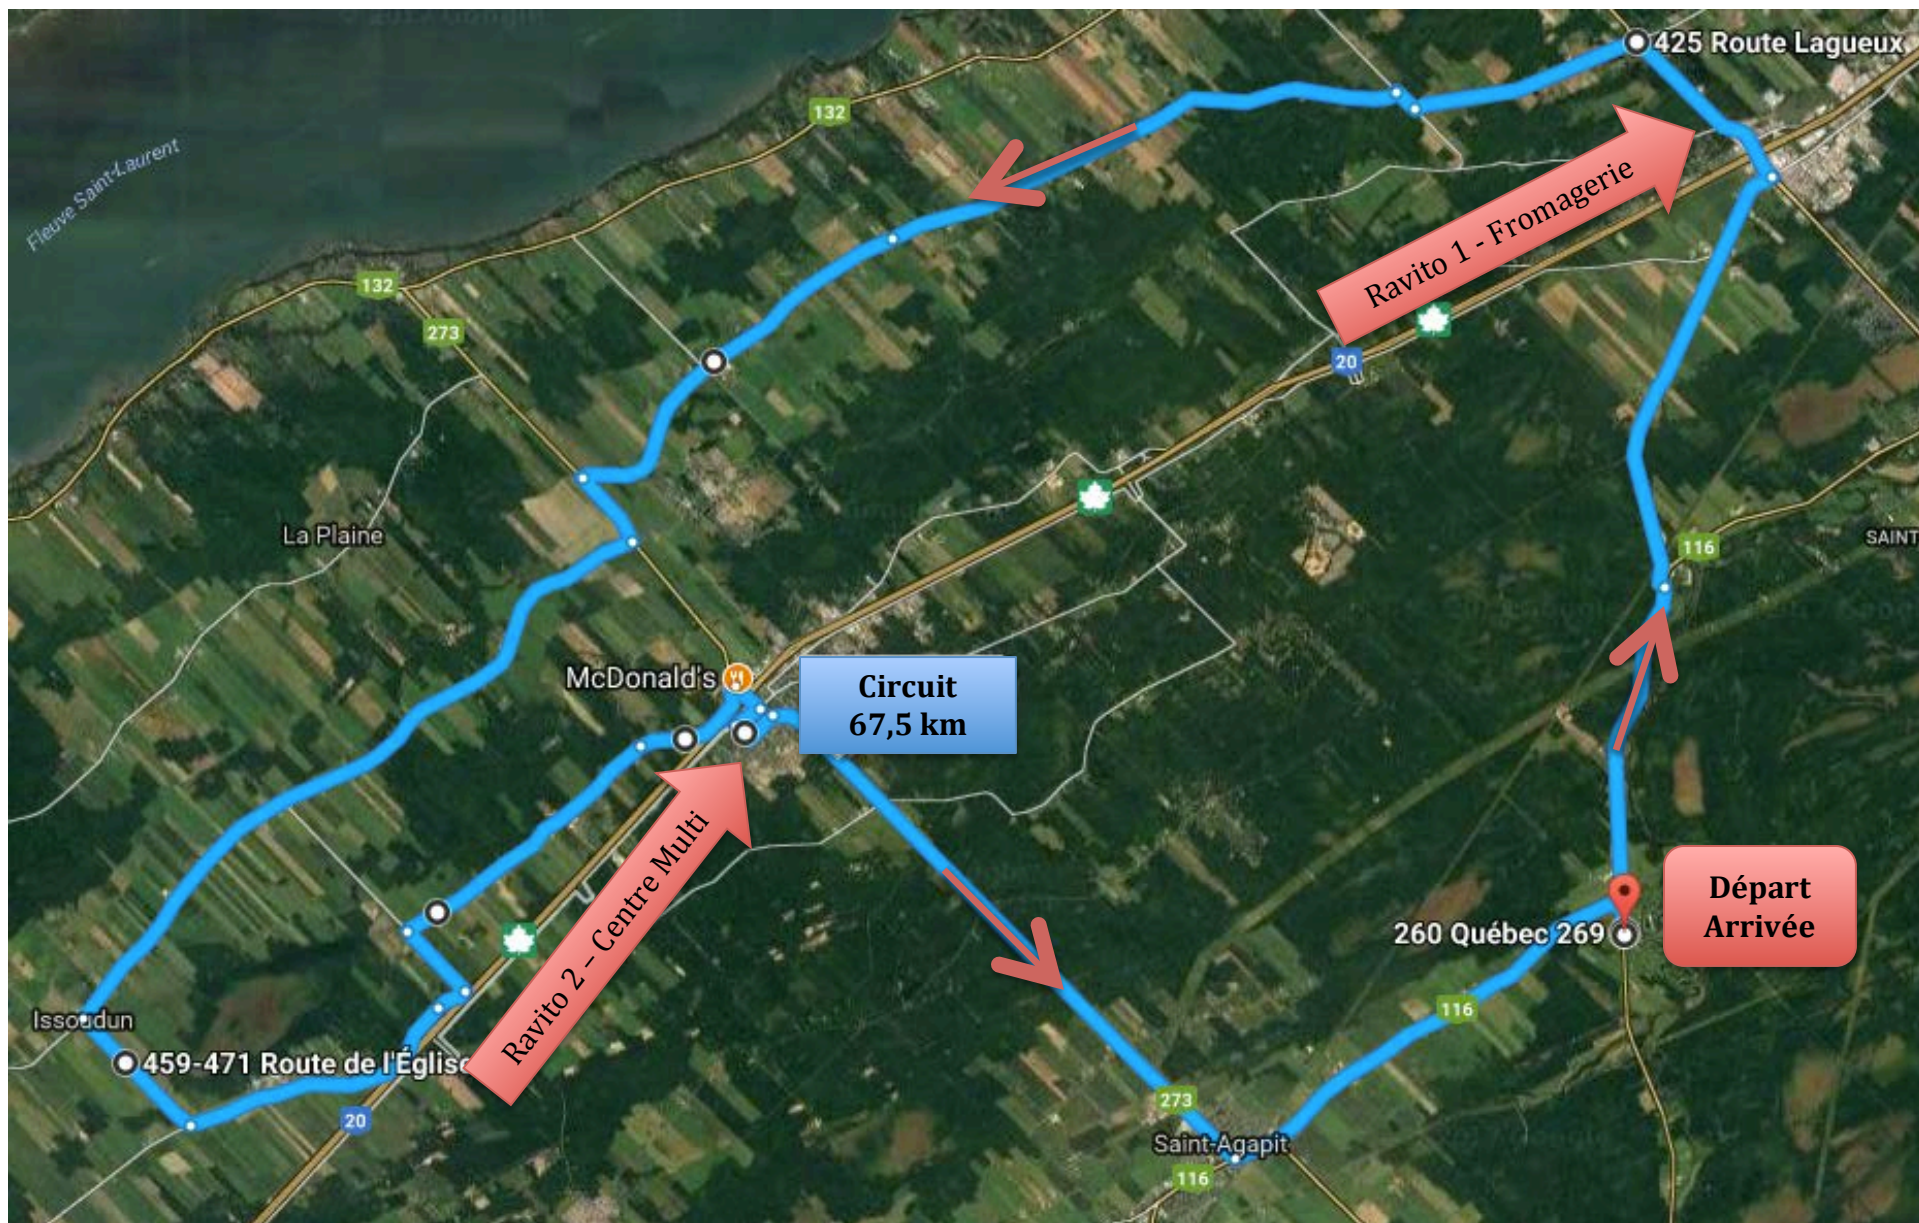

45km <https://goo.gl/maps/bJbDhPeWKeu>

Ravito 1 - Fromagerie Victoria Saint-Nicolas

Ravito 2 – Centre multifonctionnel 20 Terry Fox - Saint-Apollinaire

67,5 km <https://goo.gl/maps/1NYpCE355aH2>

Ravito 1 - Fromagerie Victoria Saint-Nicolas

Ravito 2 – Centre multifonctionnel 20 Terry Fox - Saint-Apollinaire