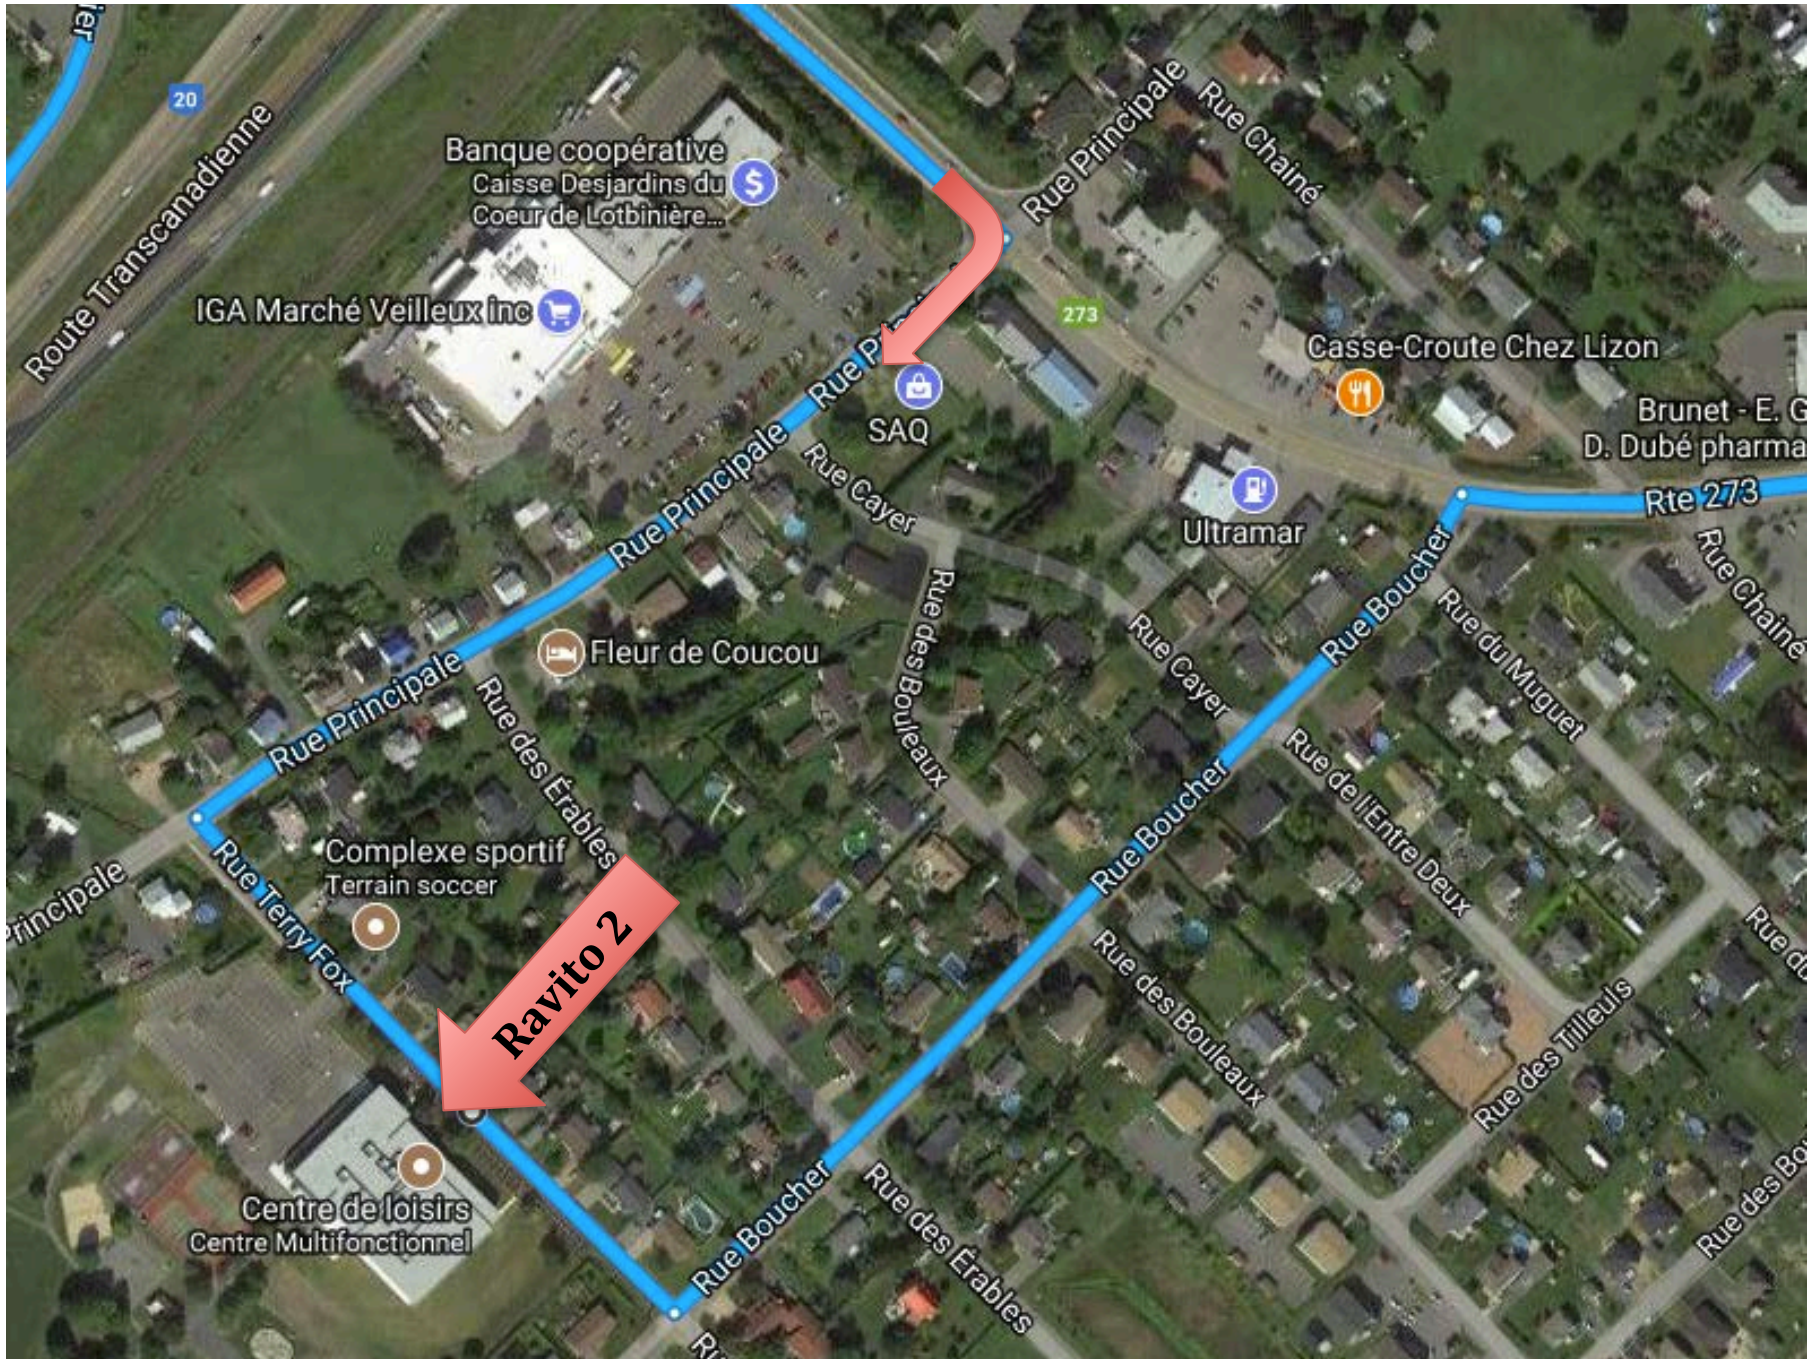

45km <https://goo.gl/maps/bJbDhPeWKeu>

Ravito 1 - Fromagerie Victoria Saint-Nicolas

Ravito 2 – Centre multifonctionnel 20 Terry Fox - Saint-Apollinaire

67,5 km <https://goo.gl/maps/1NYpCE355aH2>

Ravito 1 - Fromagerie Victoria Saint-Nicolas

Ravito 2 – Centre multifonctionnel 20 Terry Fox - Saint-Apollinaire